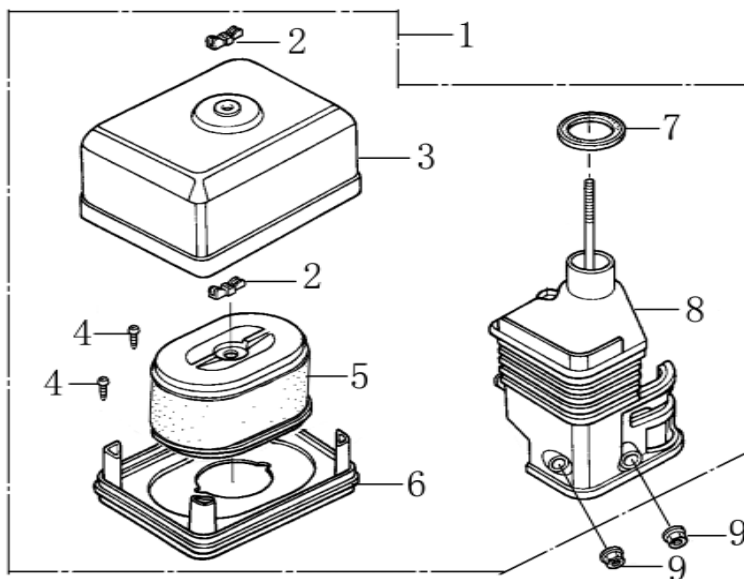

Luftfilter / air cleaner

Skizze D	Art.Nr.	Benennung	description
2-8	3904601087	Luftfilter kpl.	AIR CLEANER ASSY
2	3904602049	Flügelmutter	NUT , TOOL BOX SETTING
5	3904601099	Luftfiltereinsatz	ELEMENT ASSY. , AIR CLEANER
8	3904601184	Ansaugstutzen	PACKING , ELBOW
9	05007102	Sperrzahnmutter M6	NUT , FLANGE