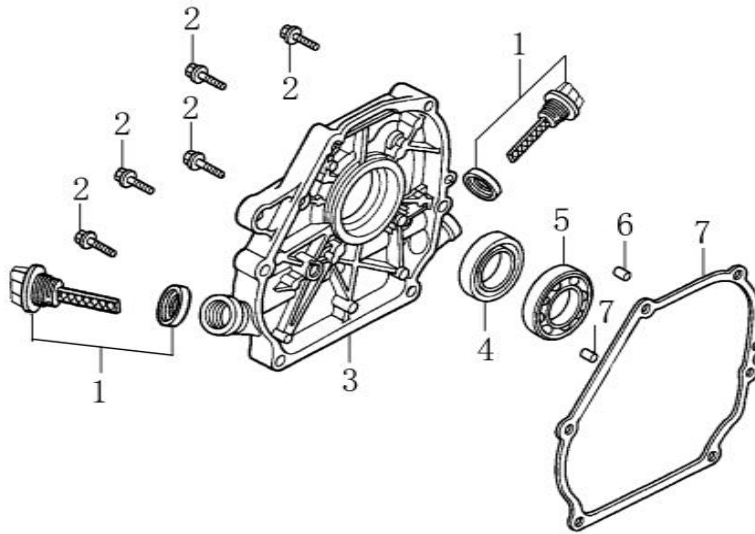

Zylindergehäuse / cylinder barrel

Skizze H	Art.Nr.	Benennung	description
5	3904601175	Ölsensor für Ölwächter	ALART UNIT ,OIL
7	3904601196	Ölwächter	OIL LEVEL SWITCH

Ersatzteile / Spare parts

G200F (L)

Motor für HP1200s
 motor HP1200s

3904602019
 0131

Kurbelwellengehäuse / crankcase cover

Skizze I	Art.Nr.	Benennung	description
1	3904601094	Ölmeßstab mit O-Ring	GAUGE ASSY., OIL LEVEL
4	3908301200	Wellendichtring Ø41.25/25x6	OIL SEAL
7	3904601100	Dichtung Kurbelwellengehäuse	PACKING , CASE COVER