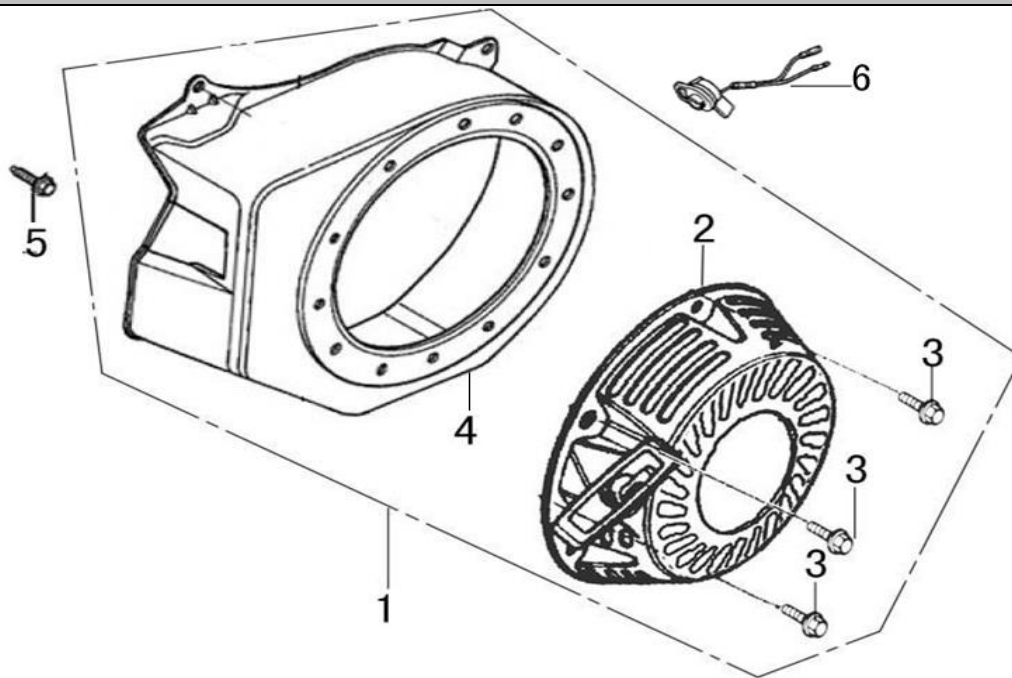

Ersatzteile / Spare parts

G200F (L)

Motor für HP1200s
motor HP1200s

3904602019
0131

update: 05.08.2019

Starterkit / recoil starter

Skizze A	Art.Nr.	Benennung	description
2	3904601088	Starter Kit kpl.	STARTER ASSY.
3	3908301364	Sechskantschraube mit Flansch	BOLT , FLANGE
4	3904601272	Lüftergehäuse	COVER COMP ., FAN
6	3904601091	Ein/Aus - Schalter	SWITCH ASSY., ENGINE STOP