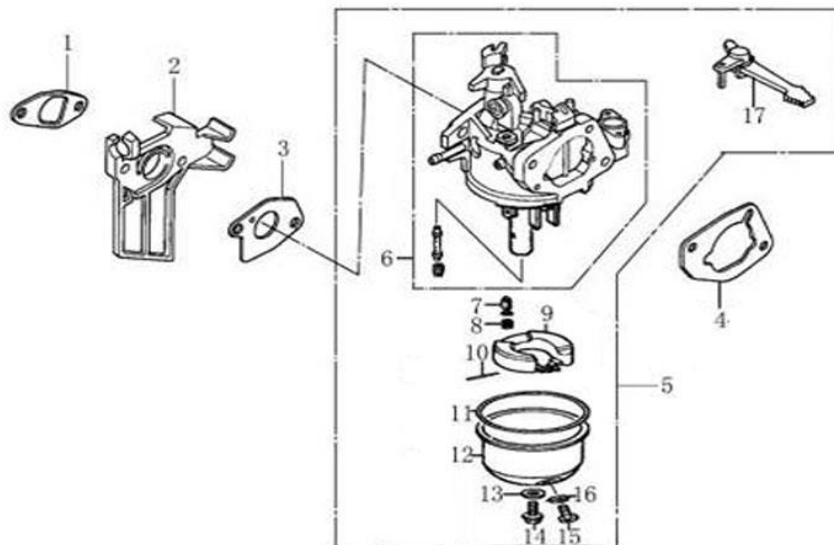

Ersatzteile / Spare parts

G200F (L) **Motor für HP1200s** **3904602019**
 motor HP1200s **0131**

Vergaser / carburetor

Skizze C	Art.Nr.	Benennung	description
1	5906202050	Dichtung Einlaßöffnung	PACKING , INSULATOR
2	5906202072	Abschirmplatte	INSULATOR , CARBURETOR
3	5906202008	Dichtung Vergaser	PACKING ,, CARBURETOR
4	5906202010	Dichtung Luftfilter	SPACER COMP ,, AIR CLEANER
5	3904602058	Vergaser Euro 5	CARBURETOR
6 - 17	3904602030	Vergaser Kpl.	CARBURETOR'S NOUMENON
13	3908301343	Dichtung Ablassschraube	GASKET , OIL CUP BOLT
16	3908301344	Dichtung seitliche Schraube	GASKET , DRAIN BOLT
17	3908301342	Choke Hebel	LEVER ASSY.,CHOKE