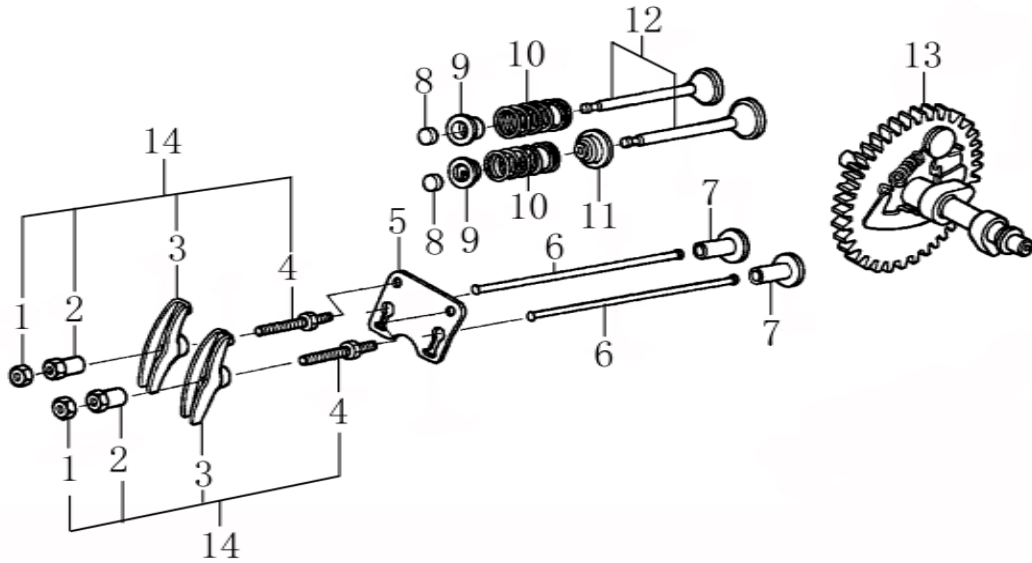

Ersatzteile / Spare parts
G200F (L) Motor für HP1200s motor HP1200s 3904602019 0131

Nockenwellenantrieb / camshaft

Skizze K	Art.Nr.	Benennung	description