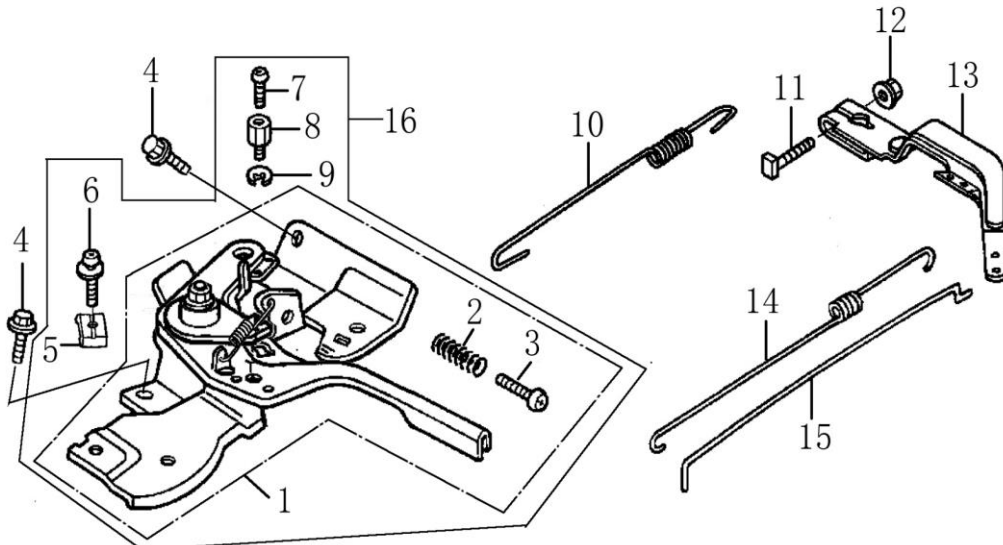

Ersatzteile / Spare parts

G200F (L)

Motor für HP1200s
motor HP1200s

3904602019
0131

Motorsteuerung / control unit

Skizze G	Art.Nr.	Benennung	description
10	3908301363		SPRING, GOVERNOR
14+15	3908301362		ROD, GOVERNOR+control assy