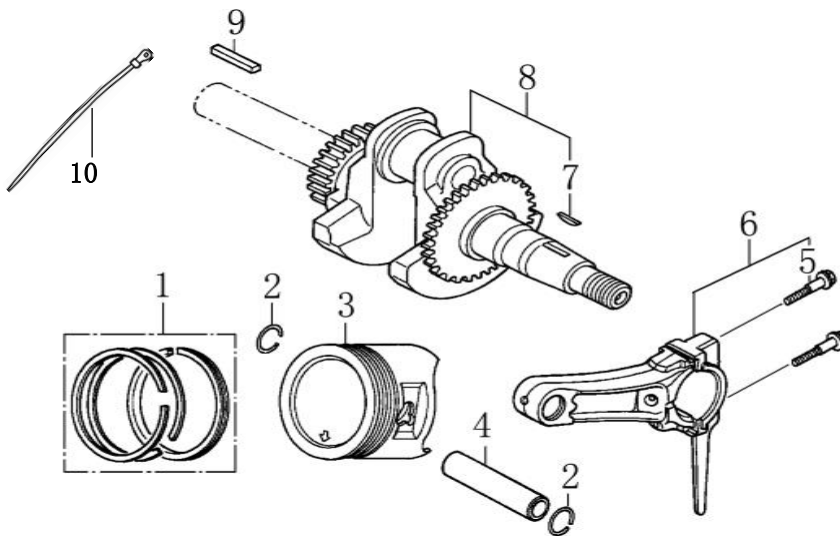

Kurbelwelle mit Kolben / crankshaft with piston

Skizze J	Art.Nr.	Benennung	description
1	3904601178	Kolbenring - Satz	RING SET
1	3904602059	Kolbenring - Satz Euro 5	RING SET EURO 5
3	3904601179	Kolben	PISTON
3	3904602060	Kolben Euro 5	PISTON EURO 5
5	3904602031	Pleuel kpl.	BOLT,CONNECTING ROD