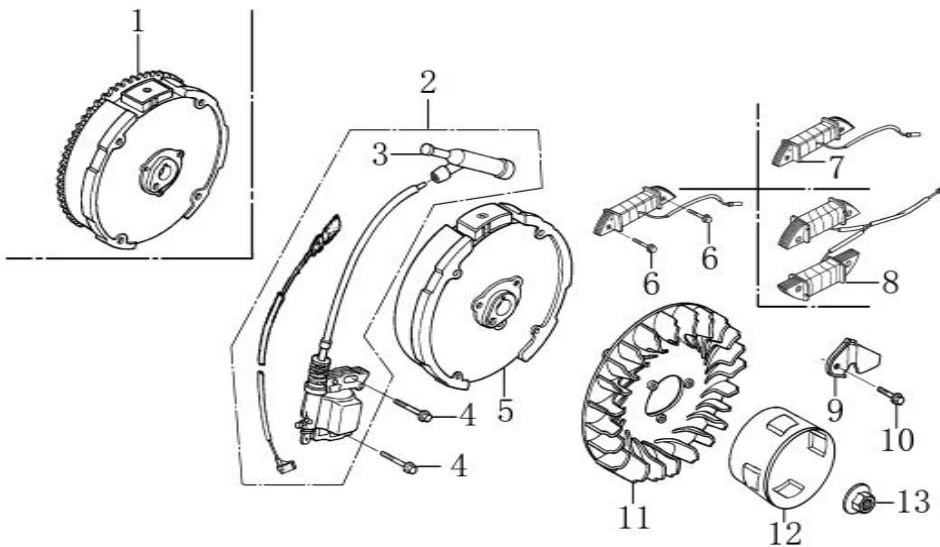

Zündspule / ignition coil

Skizze F	Art.Nr.	Benennung	description
2	3904601176	Zündkerzenstecker mit Kabel und Zündspule	COIL ASSY . , IGNITION
2	3904602062	Zündspule mit Stecker Euro 5	coil assy ignition Euro 5
3	3904601089	Zündkerzenstecker	CAP ASSY . , NOISE SUPPRESSOR
5	3904601194	Schwungrad	FLYWHEEL COMP
11	3908301348	Lüfterrad	FAN , COOLING
12	3904601273	Starterglocke	PULLEY , STARTER
13	5911204055	Mutter M14x1.5 mit Flansch	NUT , SPECIAL