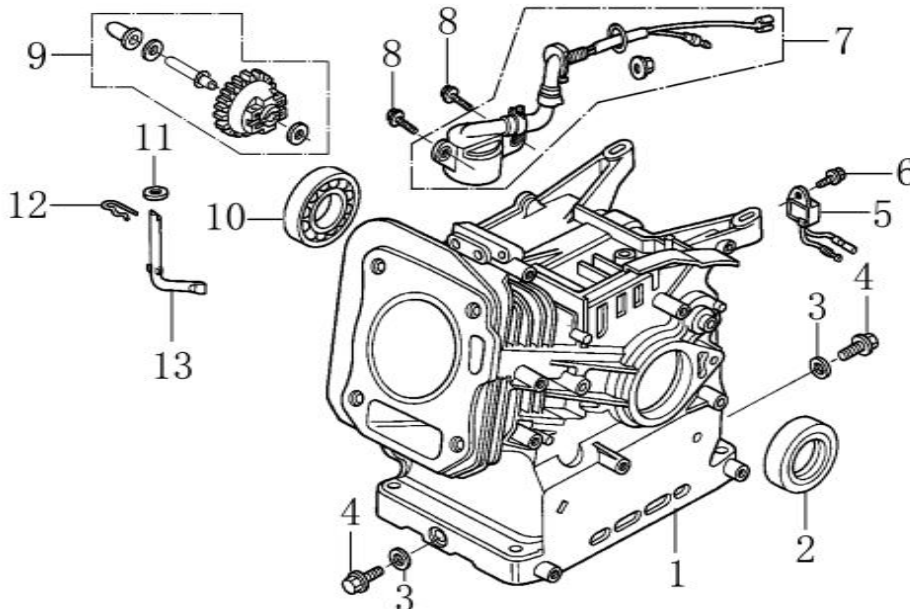

Zylindergehäuse / cylinder barrel

Skizze H	Art.Nr.	Benennung	description
5	3904601175	Ölsensor für Ölwächter	ALART UNIT ,OIL
7	3904601196	Ölwächter	OIL LEVEL SWITCH